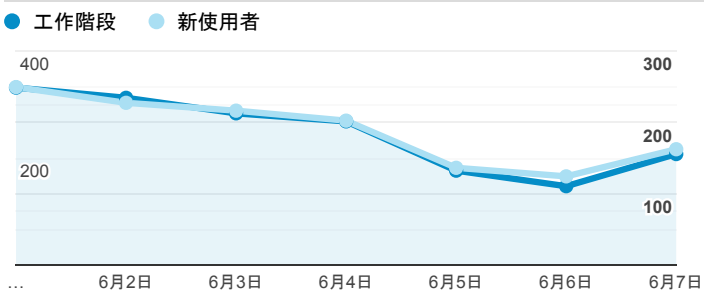

報表01_訪客

2020年6月1日 - 2020年6月7日

所有使用者
100.00% 個工作階段

平均造訪停留時間和單次造訪頁數

跳出率和平均造訪停留時間

造訪和不重複訪客

造訪和新造訪

造訪 (依裝置類別分組)

desktop mobile tablet

造訪地圖

造訪 (依瀏覽器分組)

造訪和新造訪率 (依行動裝置資訊分組)

造訪 (依語言分組)

語言 工作階段