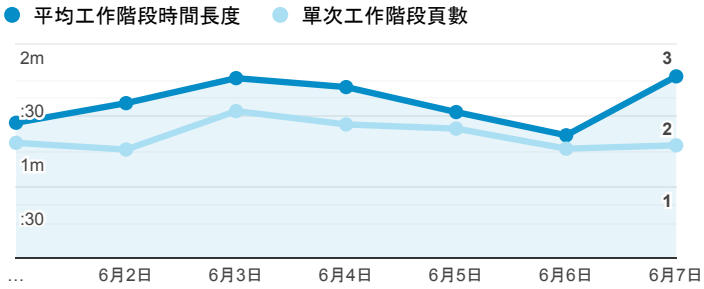

## 報表01\_訪客

2020年6月1日 - 2020年6月7日

所有使用者  
100.00% 個工作階段

### 平均造訪停留時間和單次造訪頁數

### 跳出率和平均造訪停留時間