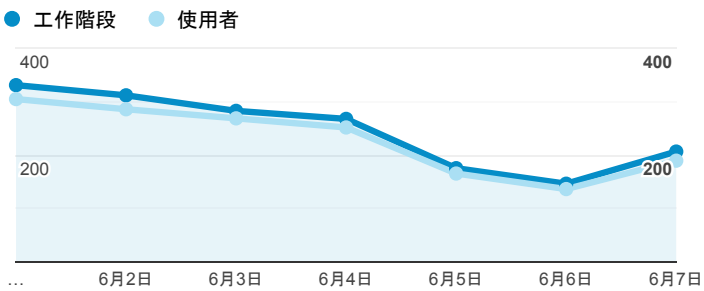

報表01_訪客

2020年6月1日 - 2020年6月7日

所有使用者
100.00% 個工作階段

平均造訪停留時間和單次造訪頁數

跳出率和平均造訪停留時間

造訪和不重複訪客

造訪和新造訪

造訪 (依裝置類別分組)

desktop mobile tablet

造訪地圖

造訪 (依瀏覽器分組)

造訪和新造訪率 (依行動裝置資訊分組)

造訪 (依語言分組)

語言 工作階段