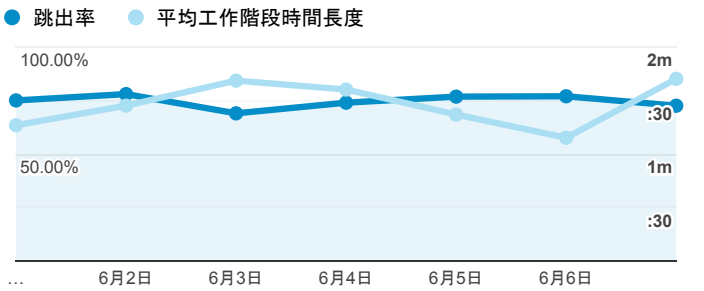

## 報表01\_訪客

2020年6月1日 - 2020年6月7日

所有使用者  
100.00% 個工作階段

### 平均造訪停留時間和單次造訪頁數

### 跳出率和平均造訪停留時間